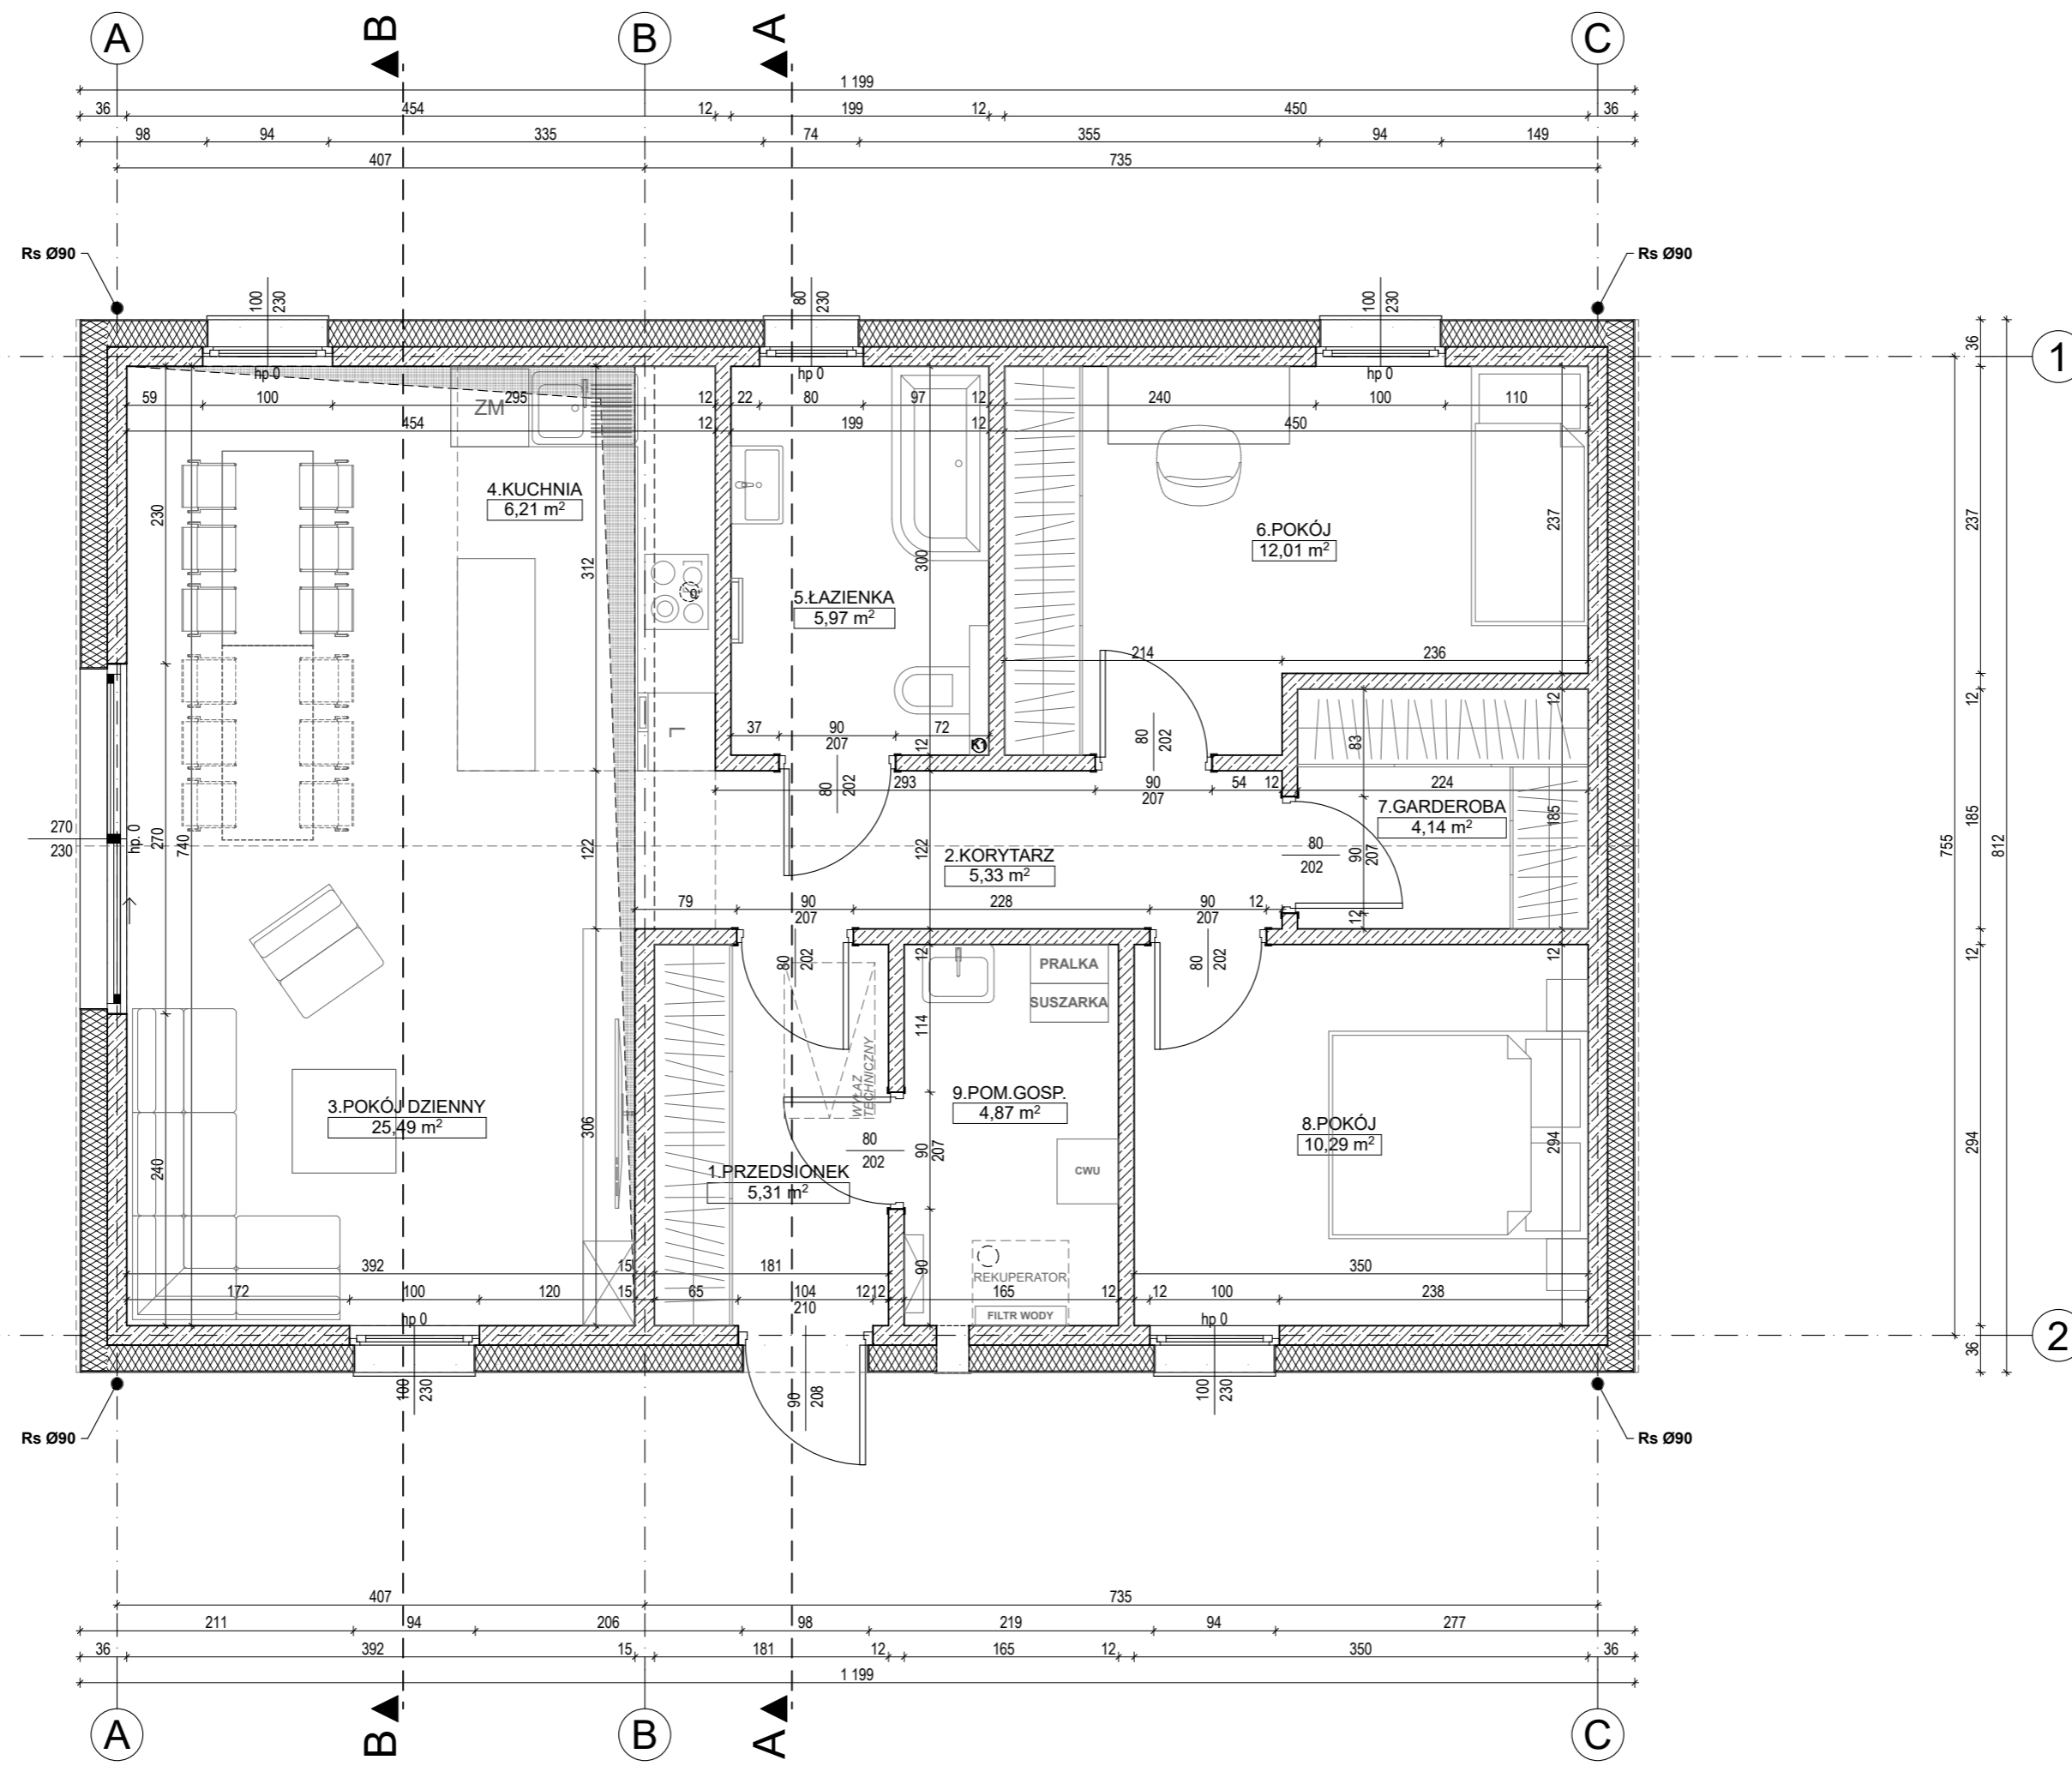

1

1

2

2

Powierzchnia użytkowa: 79,62m²

TYP P80-B