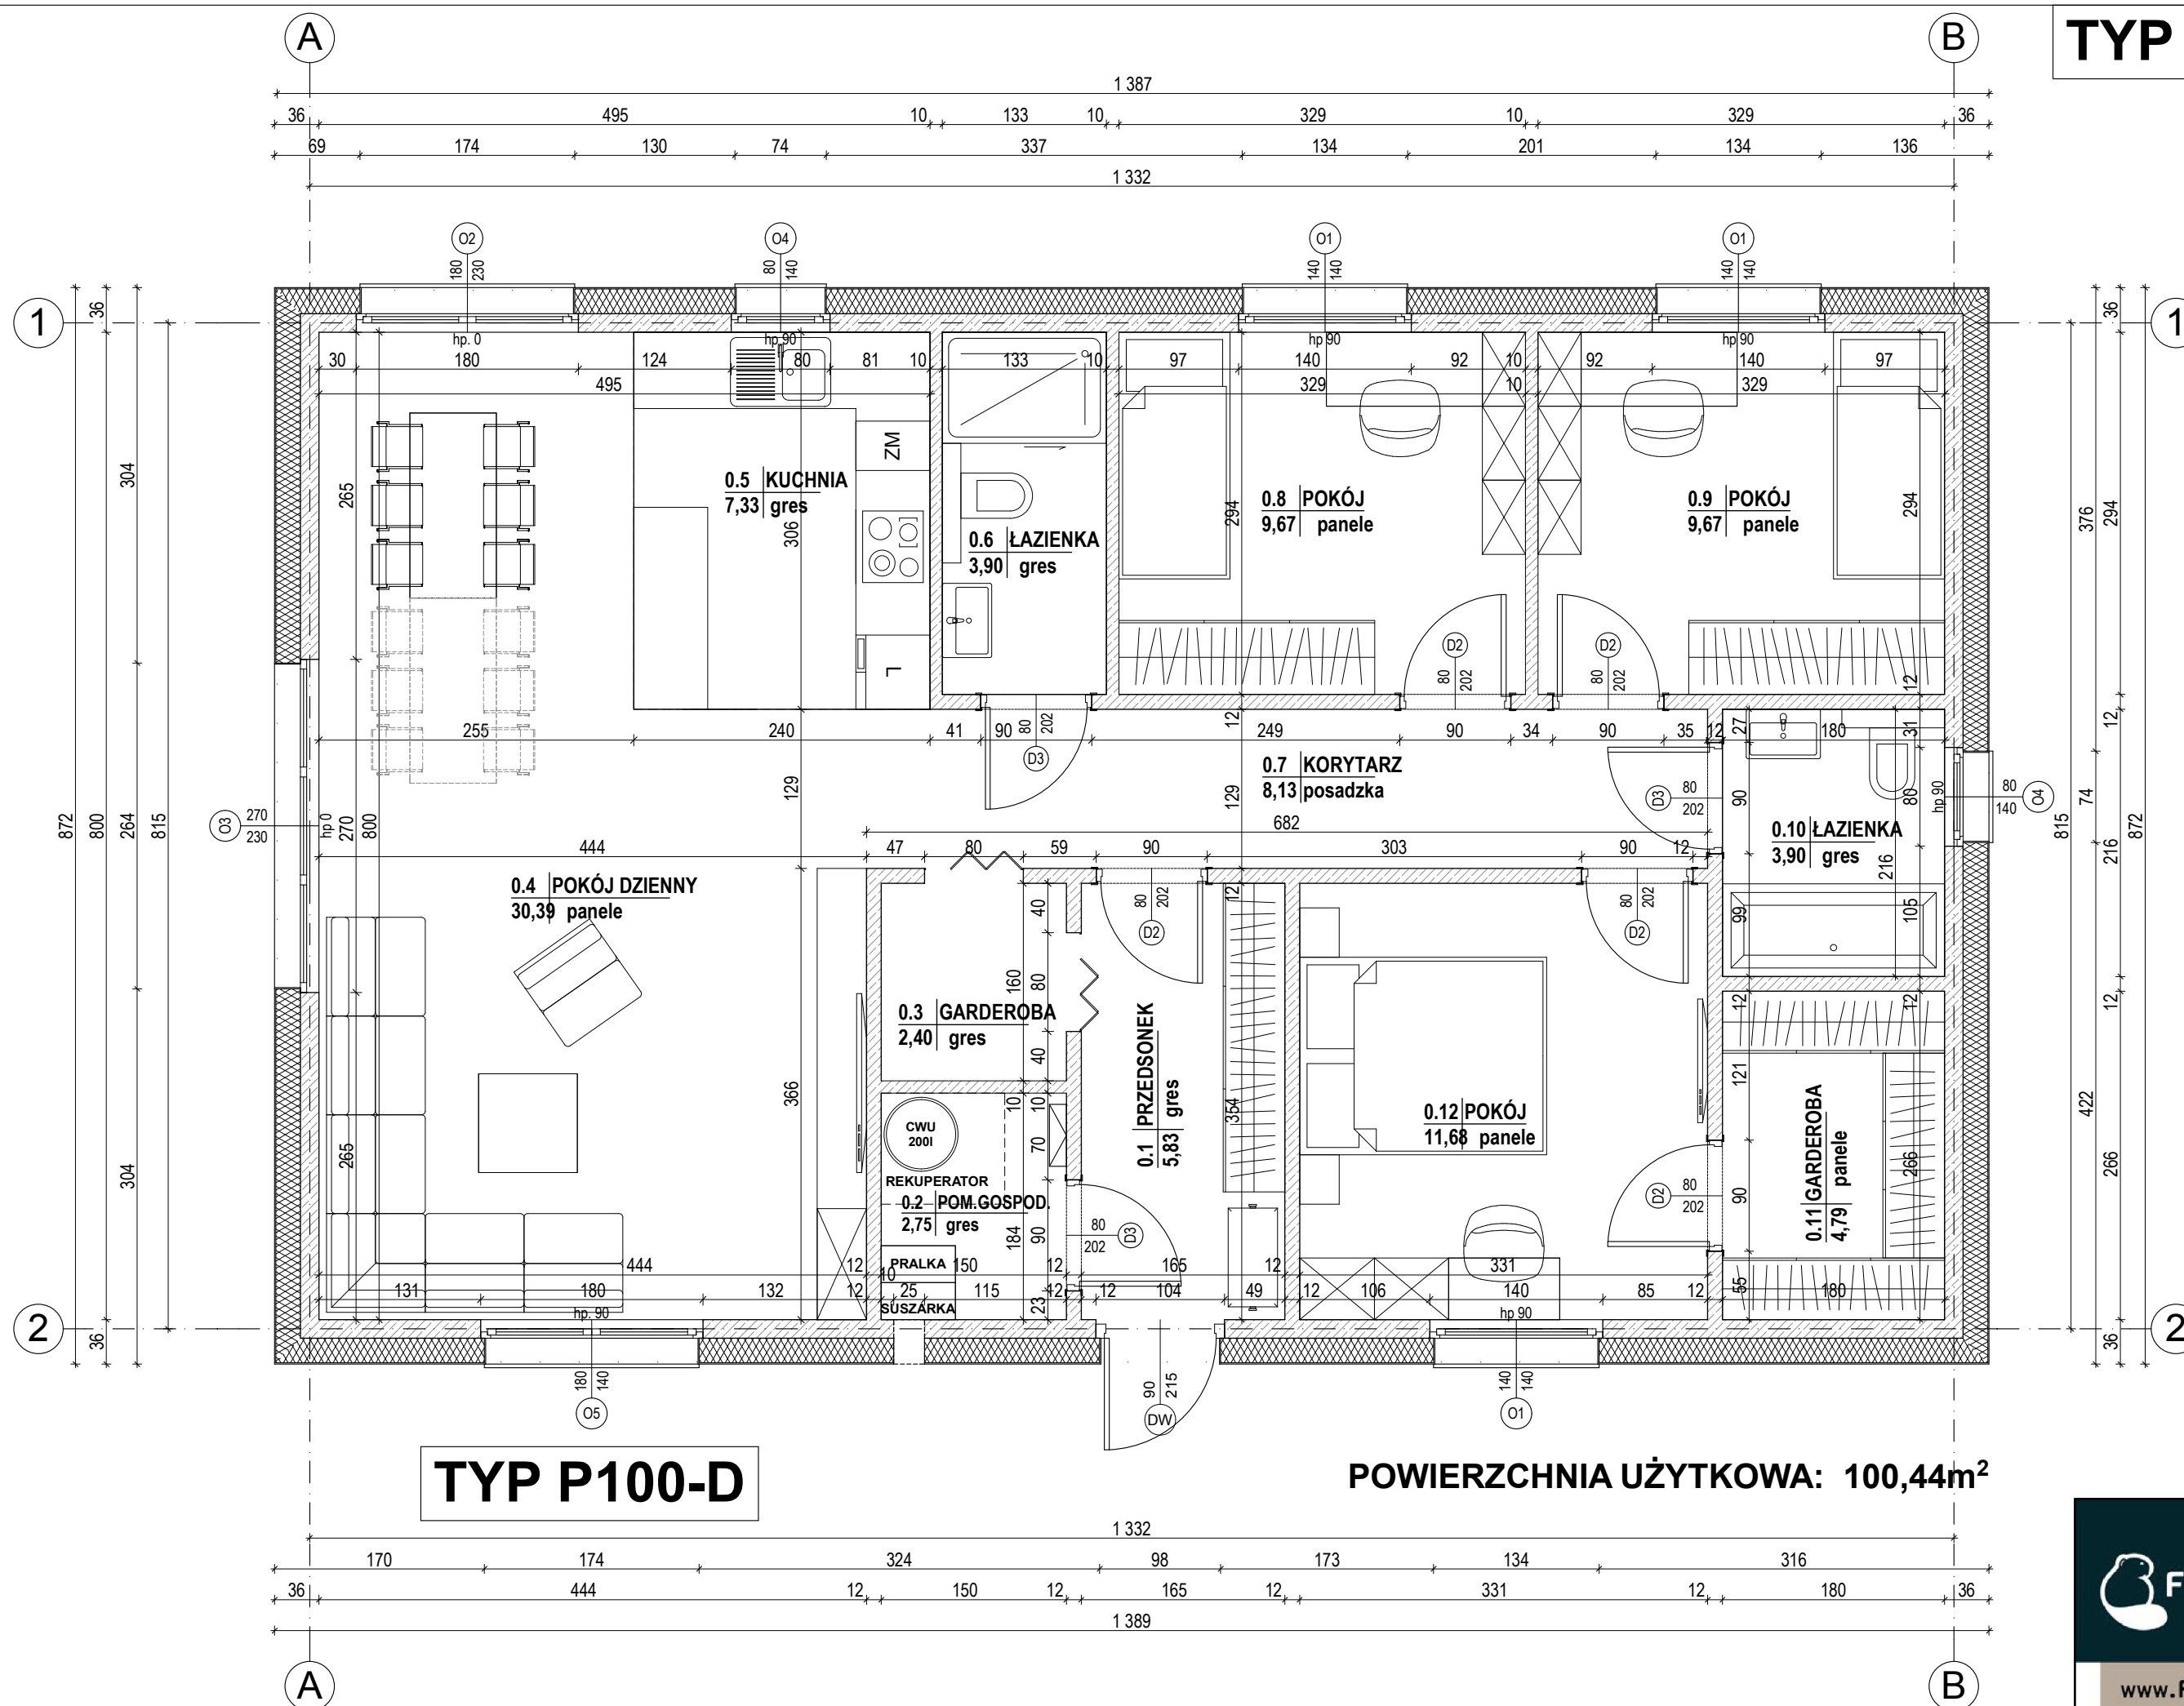

# TYP P100-D

**TYP P100-D**

**POWIERZCHNIA UŻYTKOWA: 100,44m<sup>2</sup>**