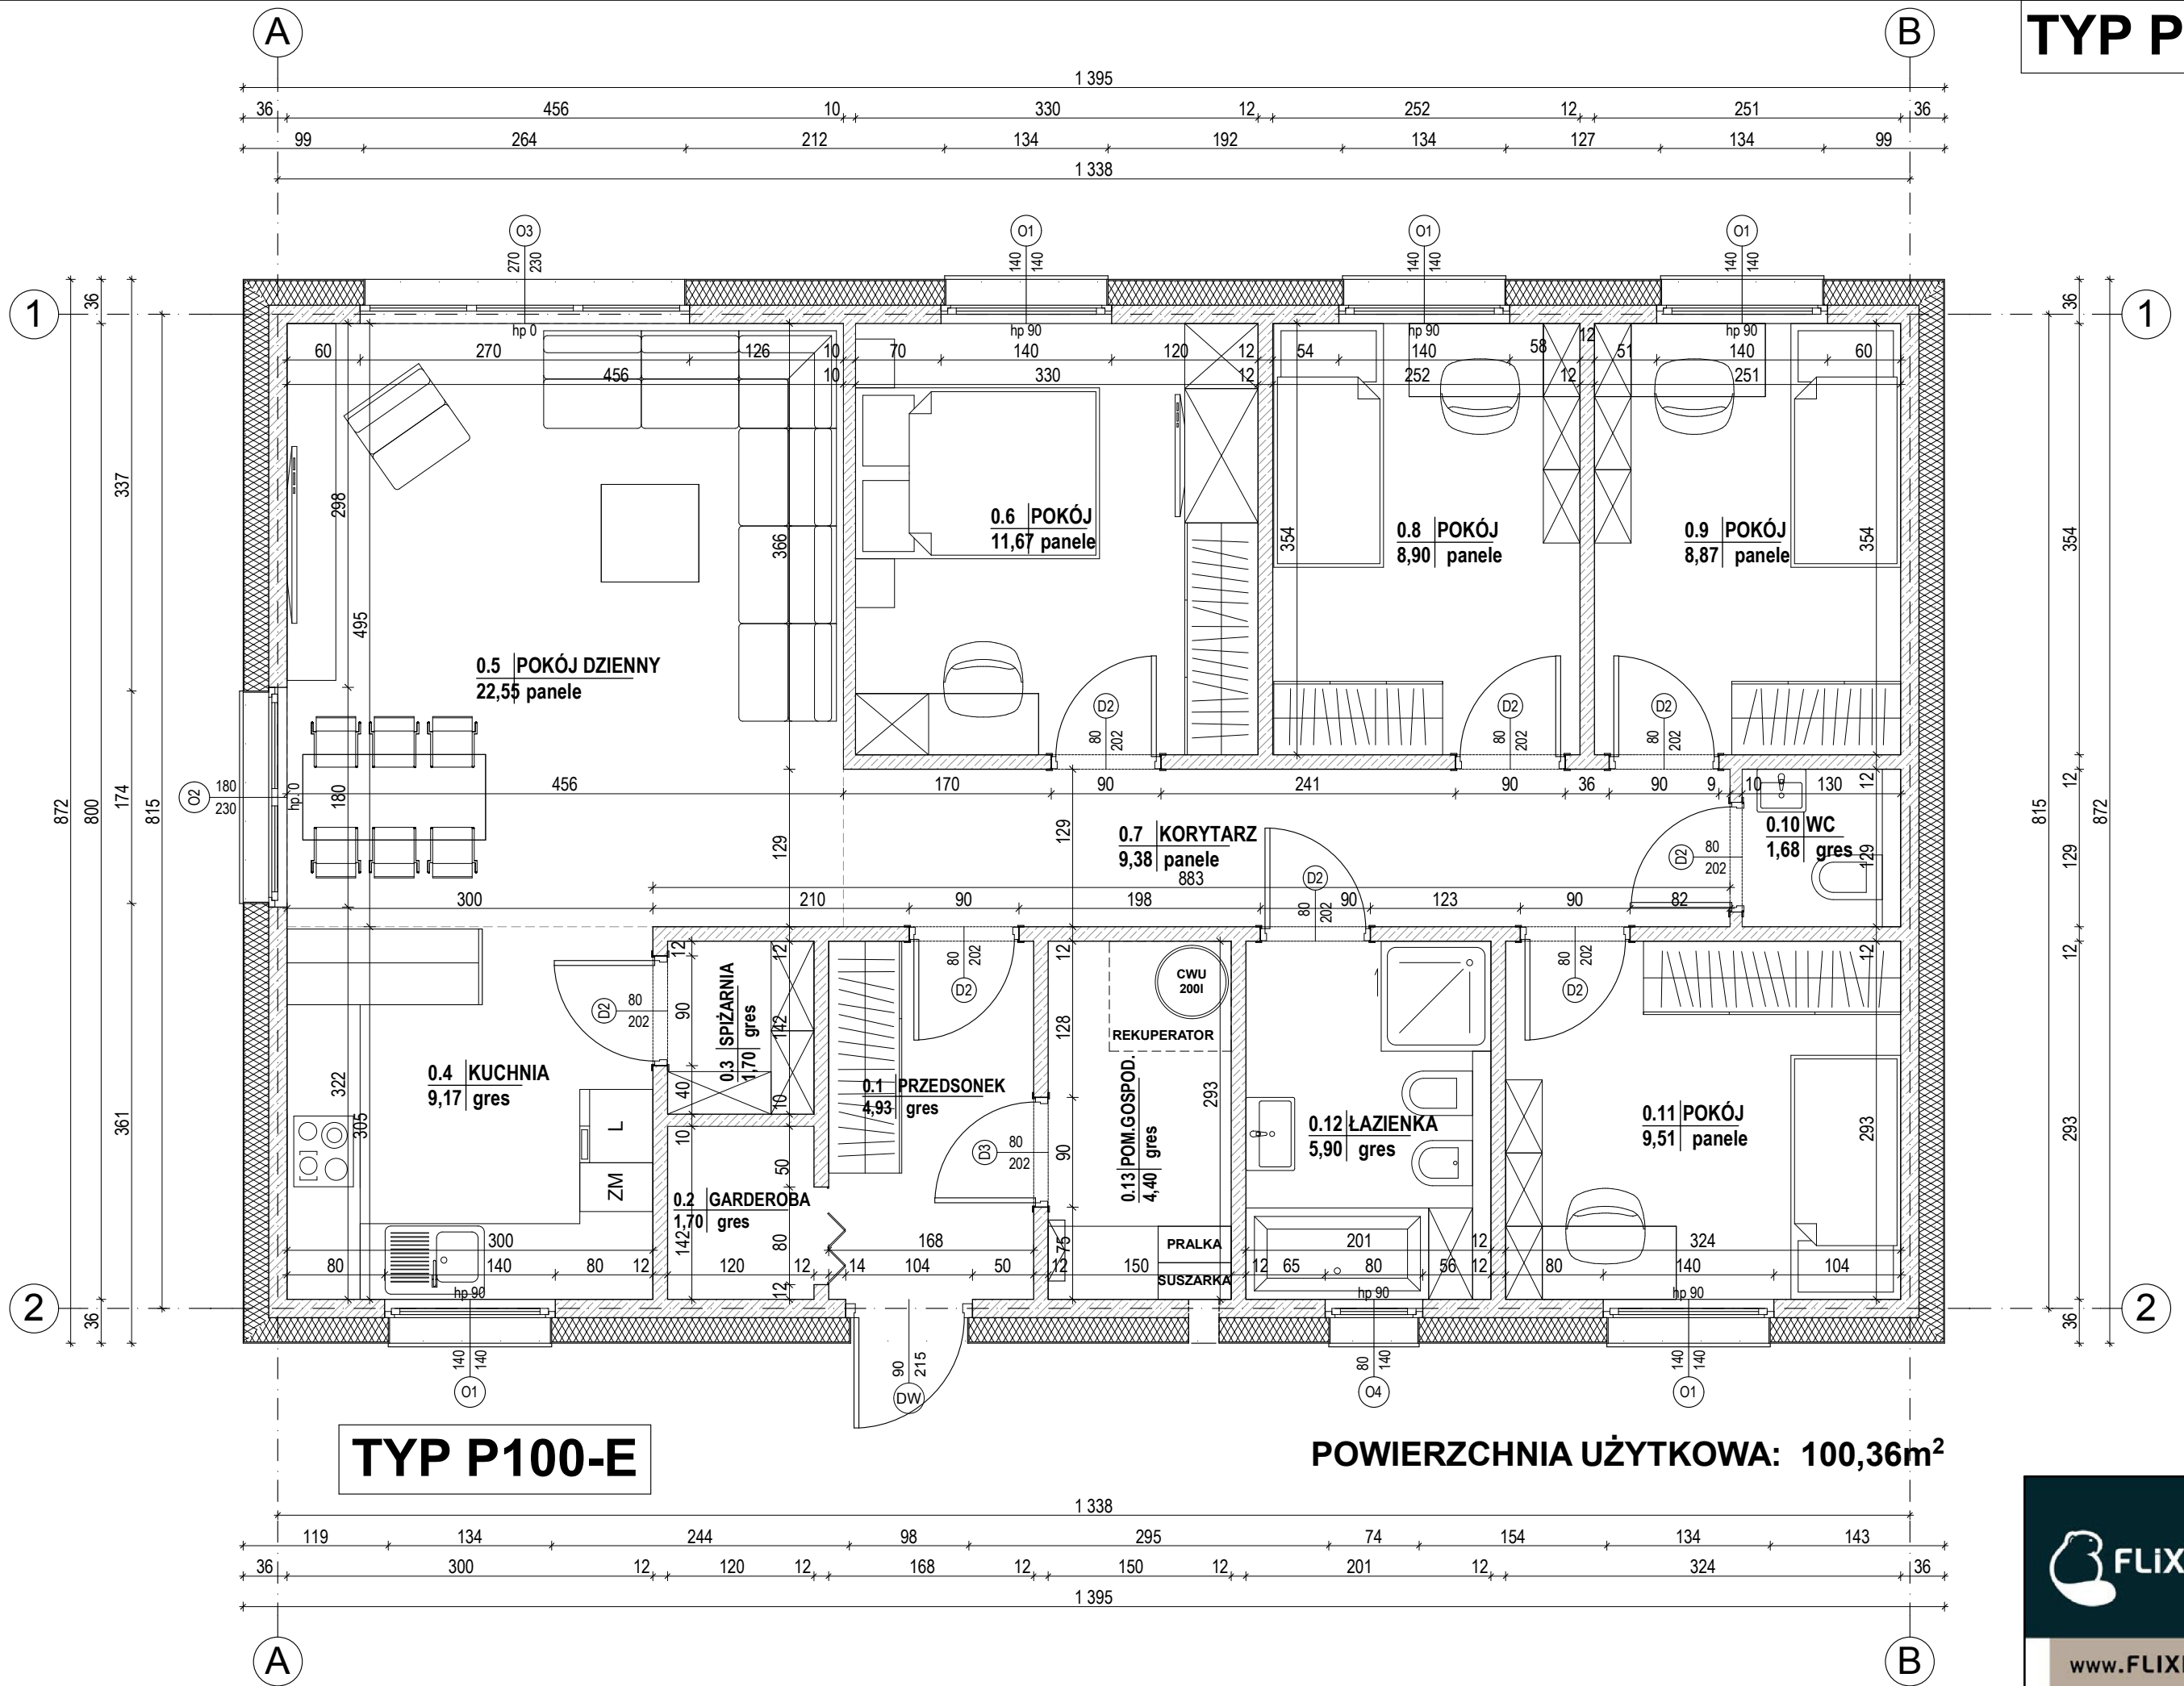

TYP P100-E

TYP P100-E

POWIERZCHNIA UŻYTKOWA: 100,36m²