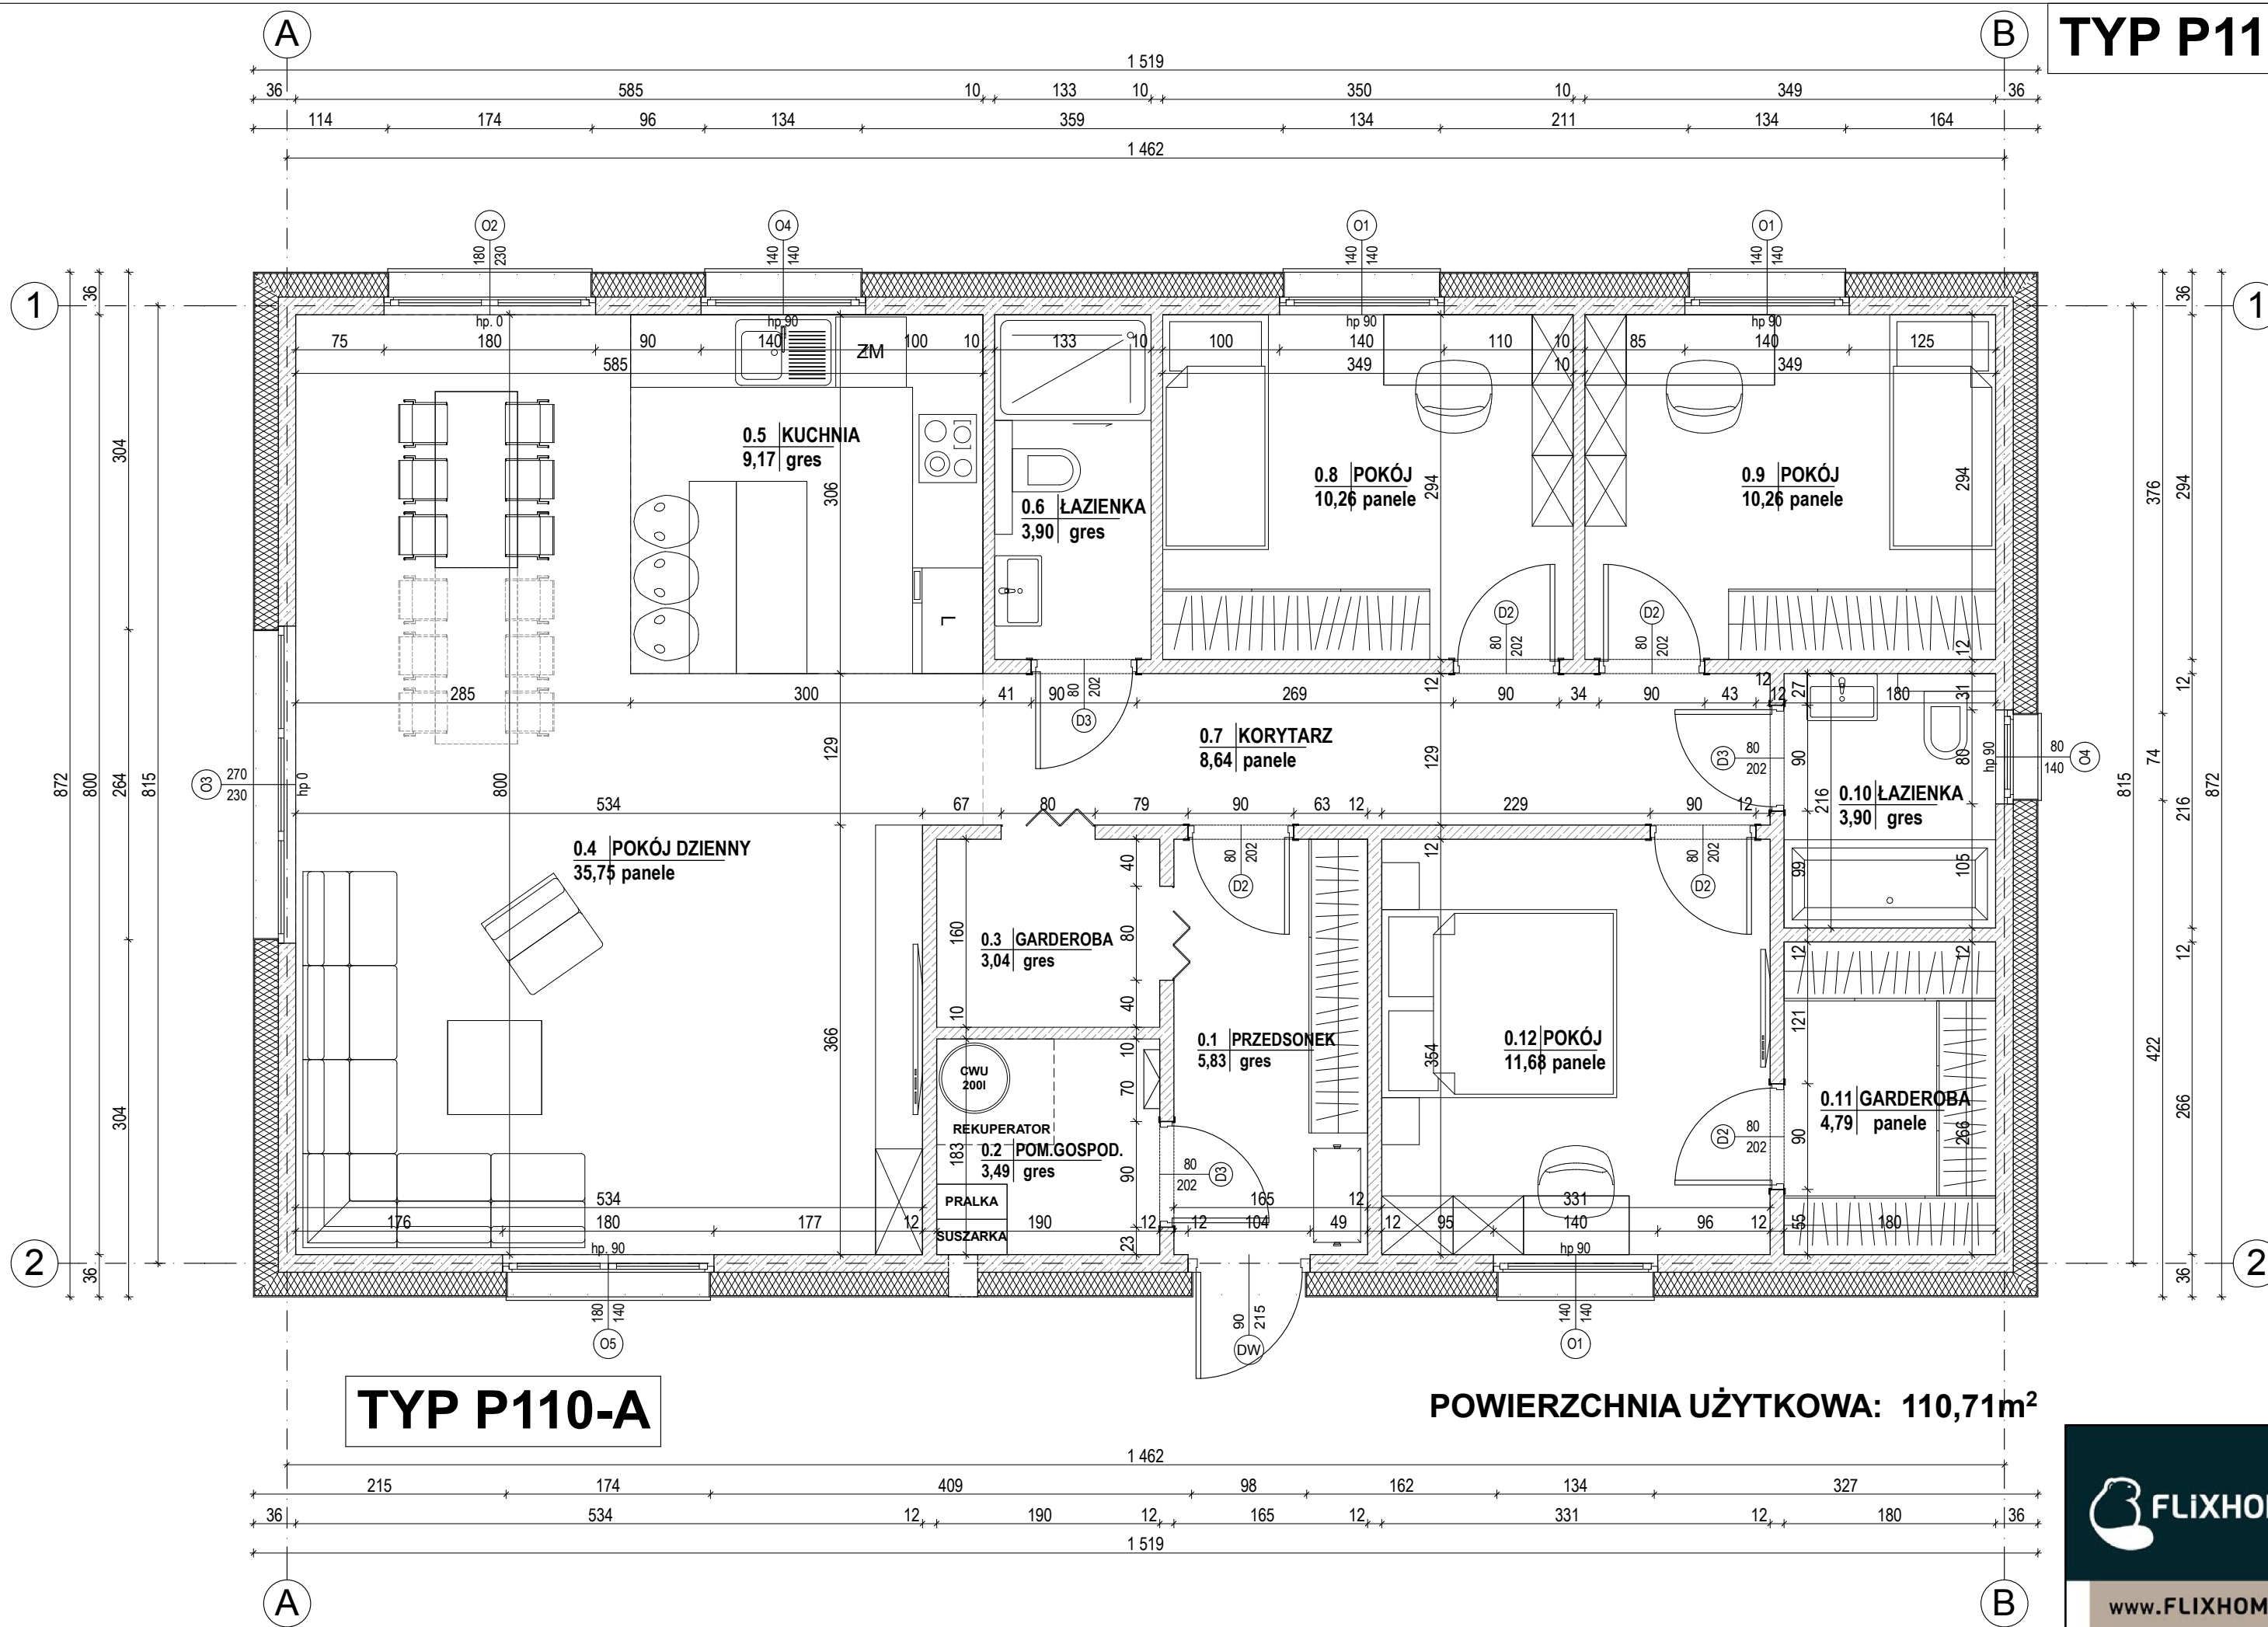

TYP P110-A

TYP P110-A

POWIERZCHNIA UŻYTKOWA: 110,71m²