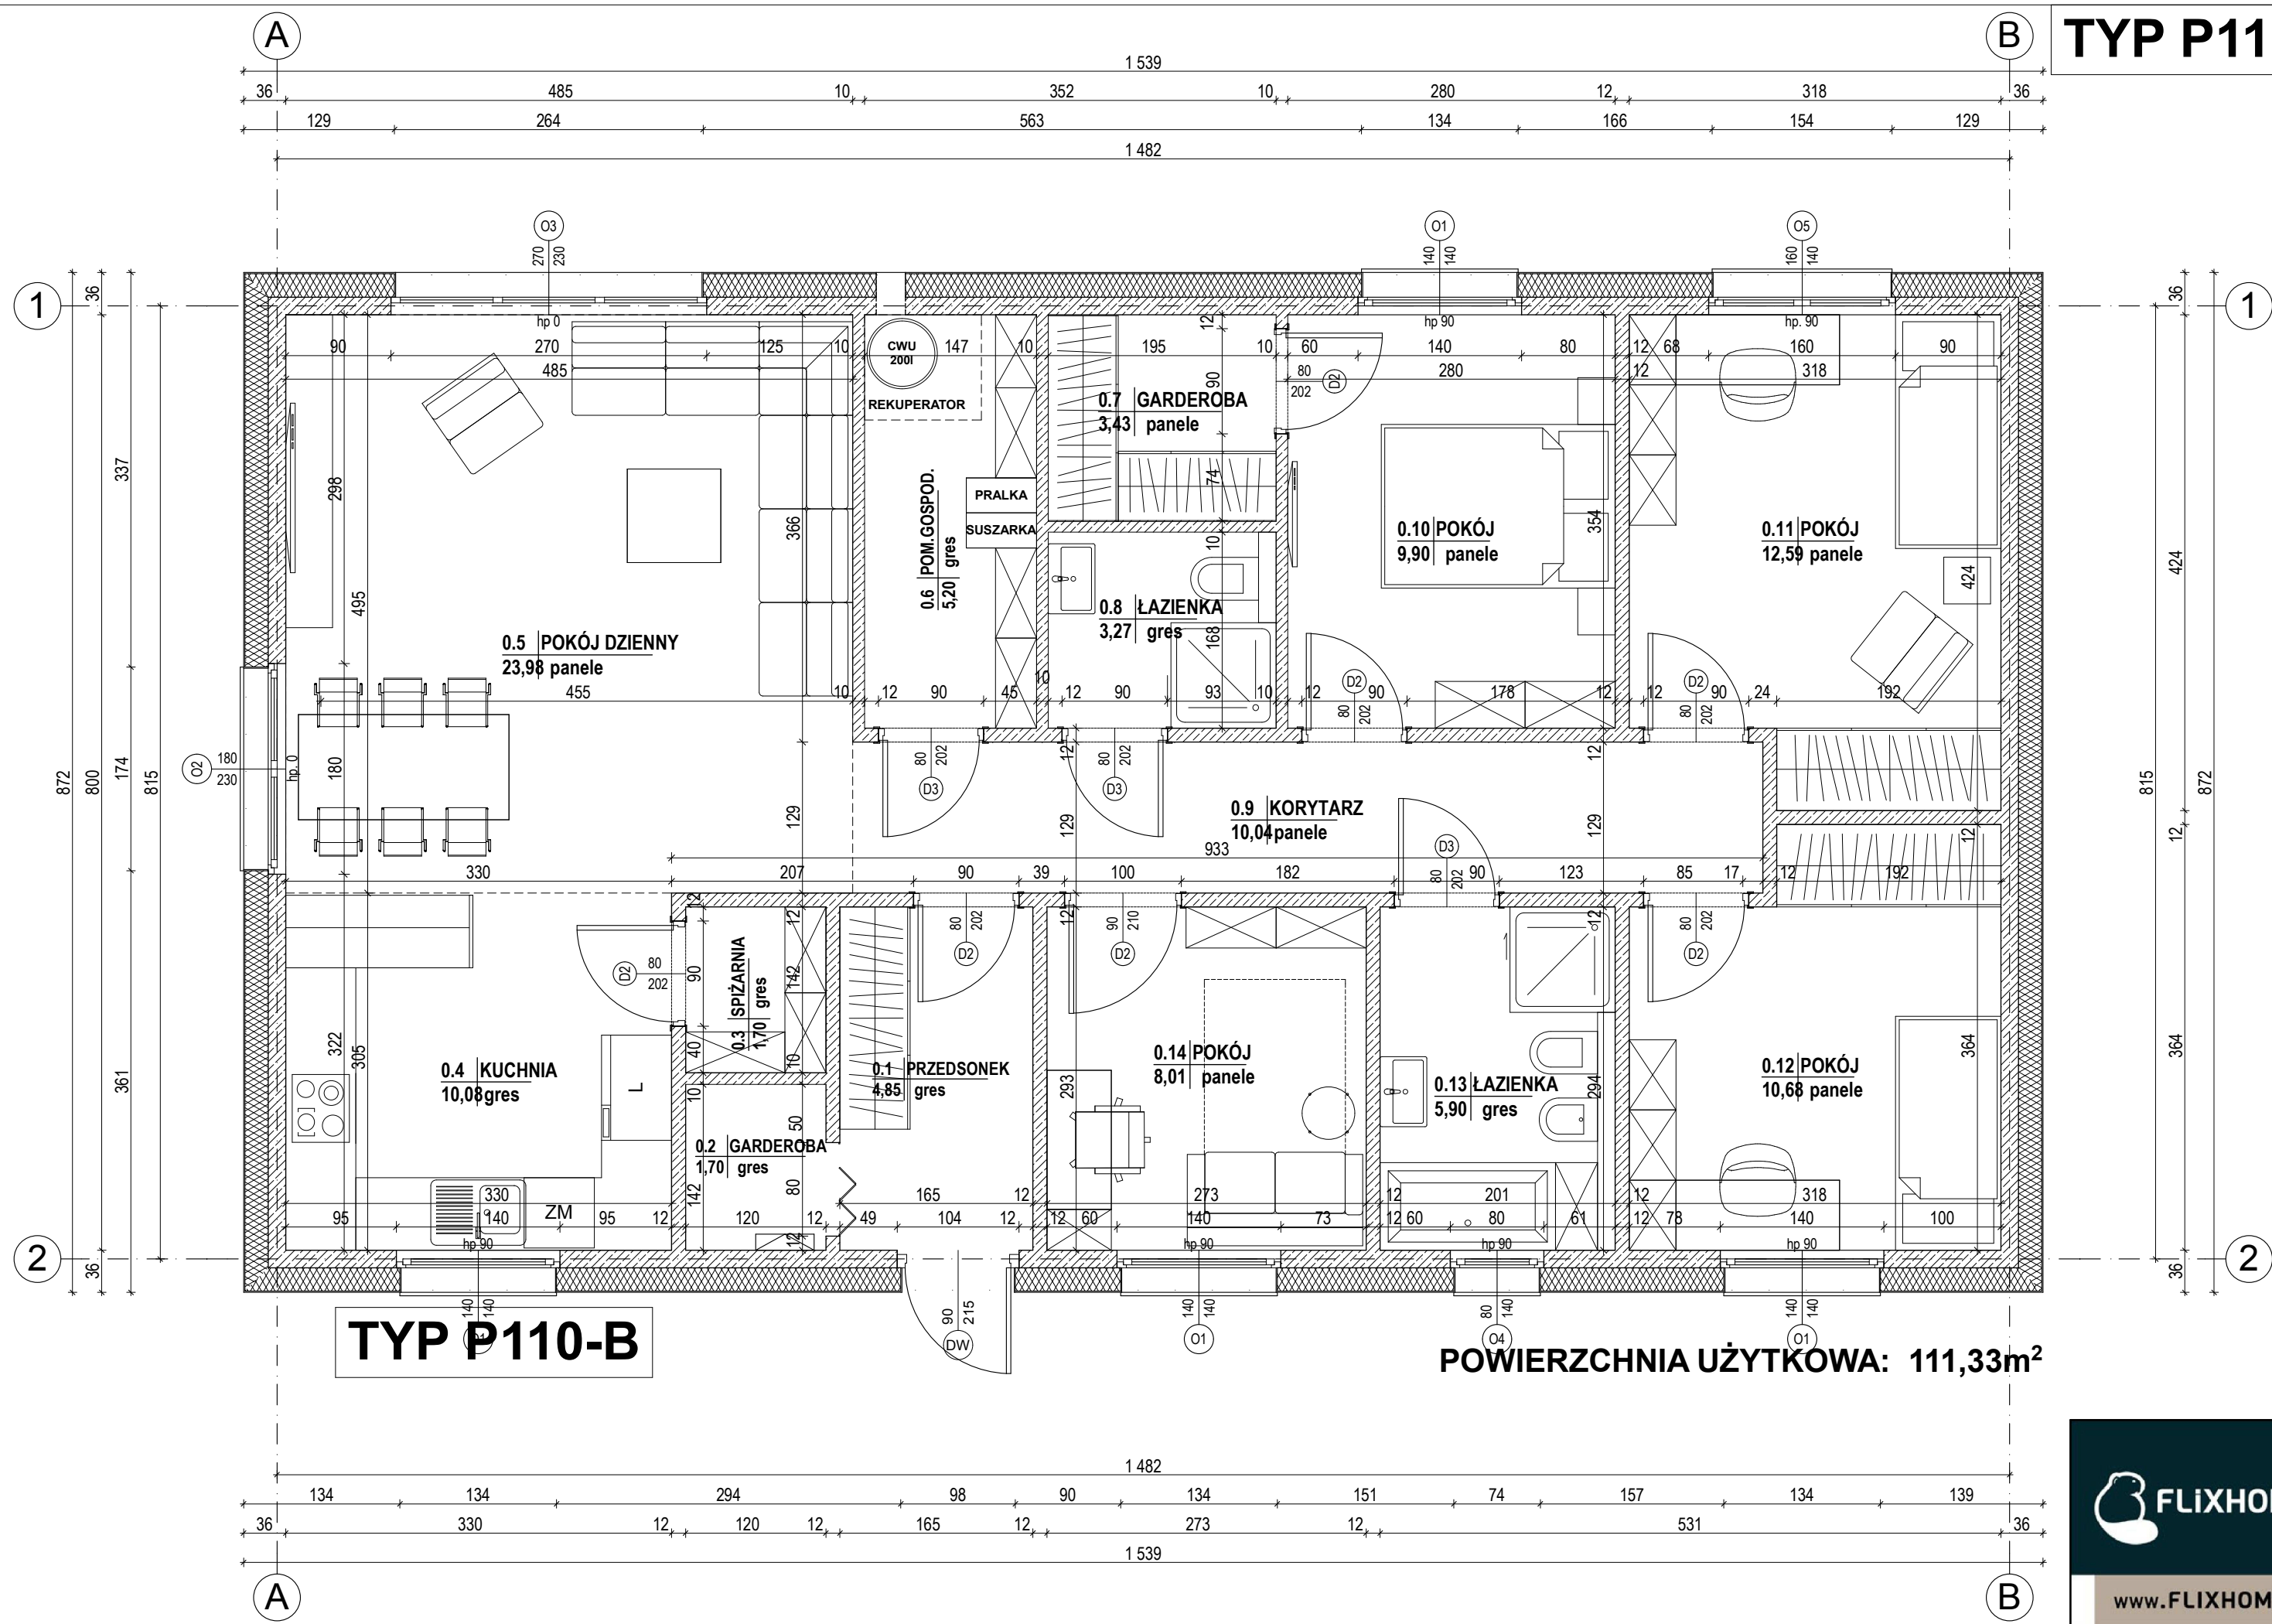

# TYP P110-B

**TYP P110-B**

**POWIERZCHNIA UŻYTKOWA: 111,33m<sup>2</sup>**