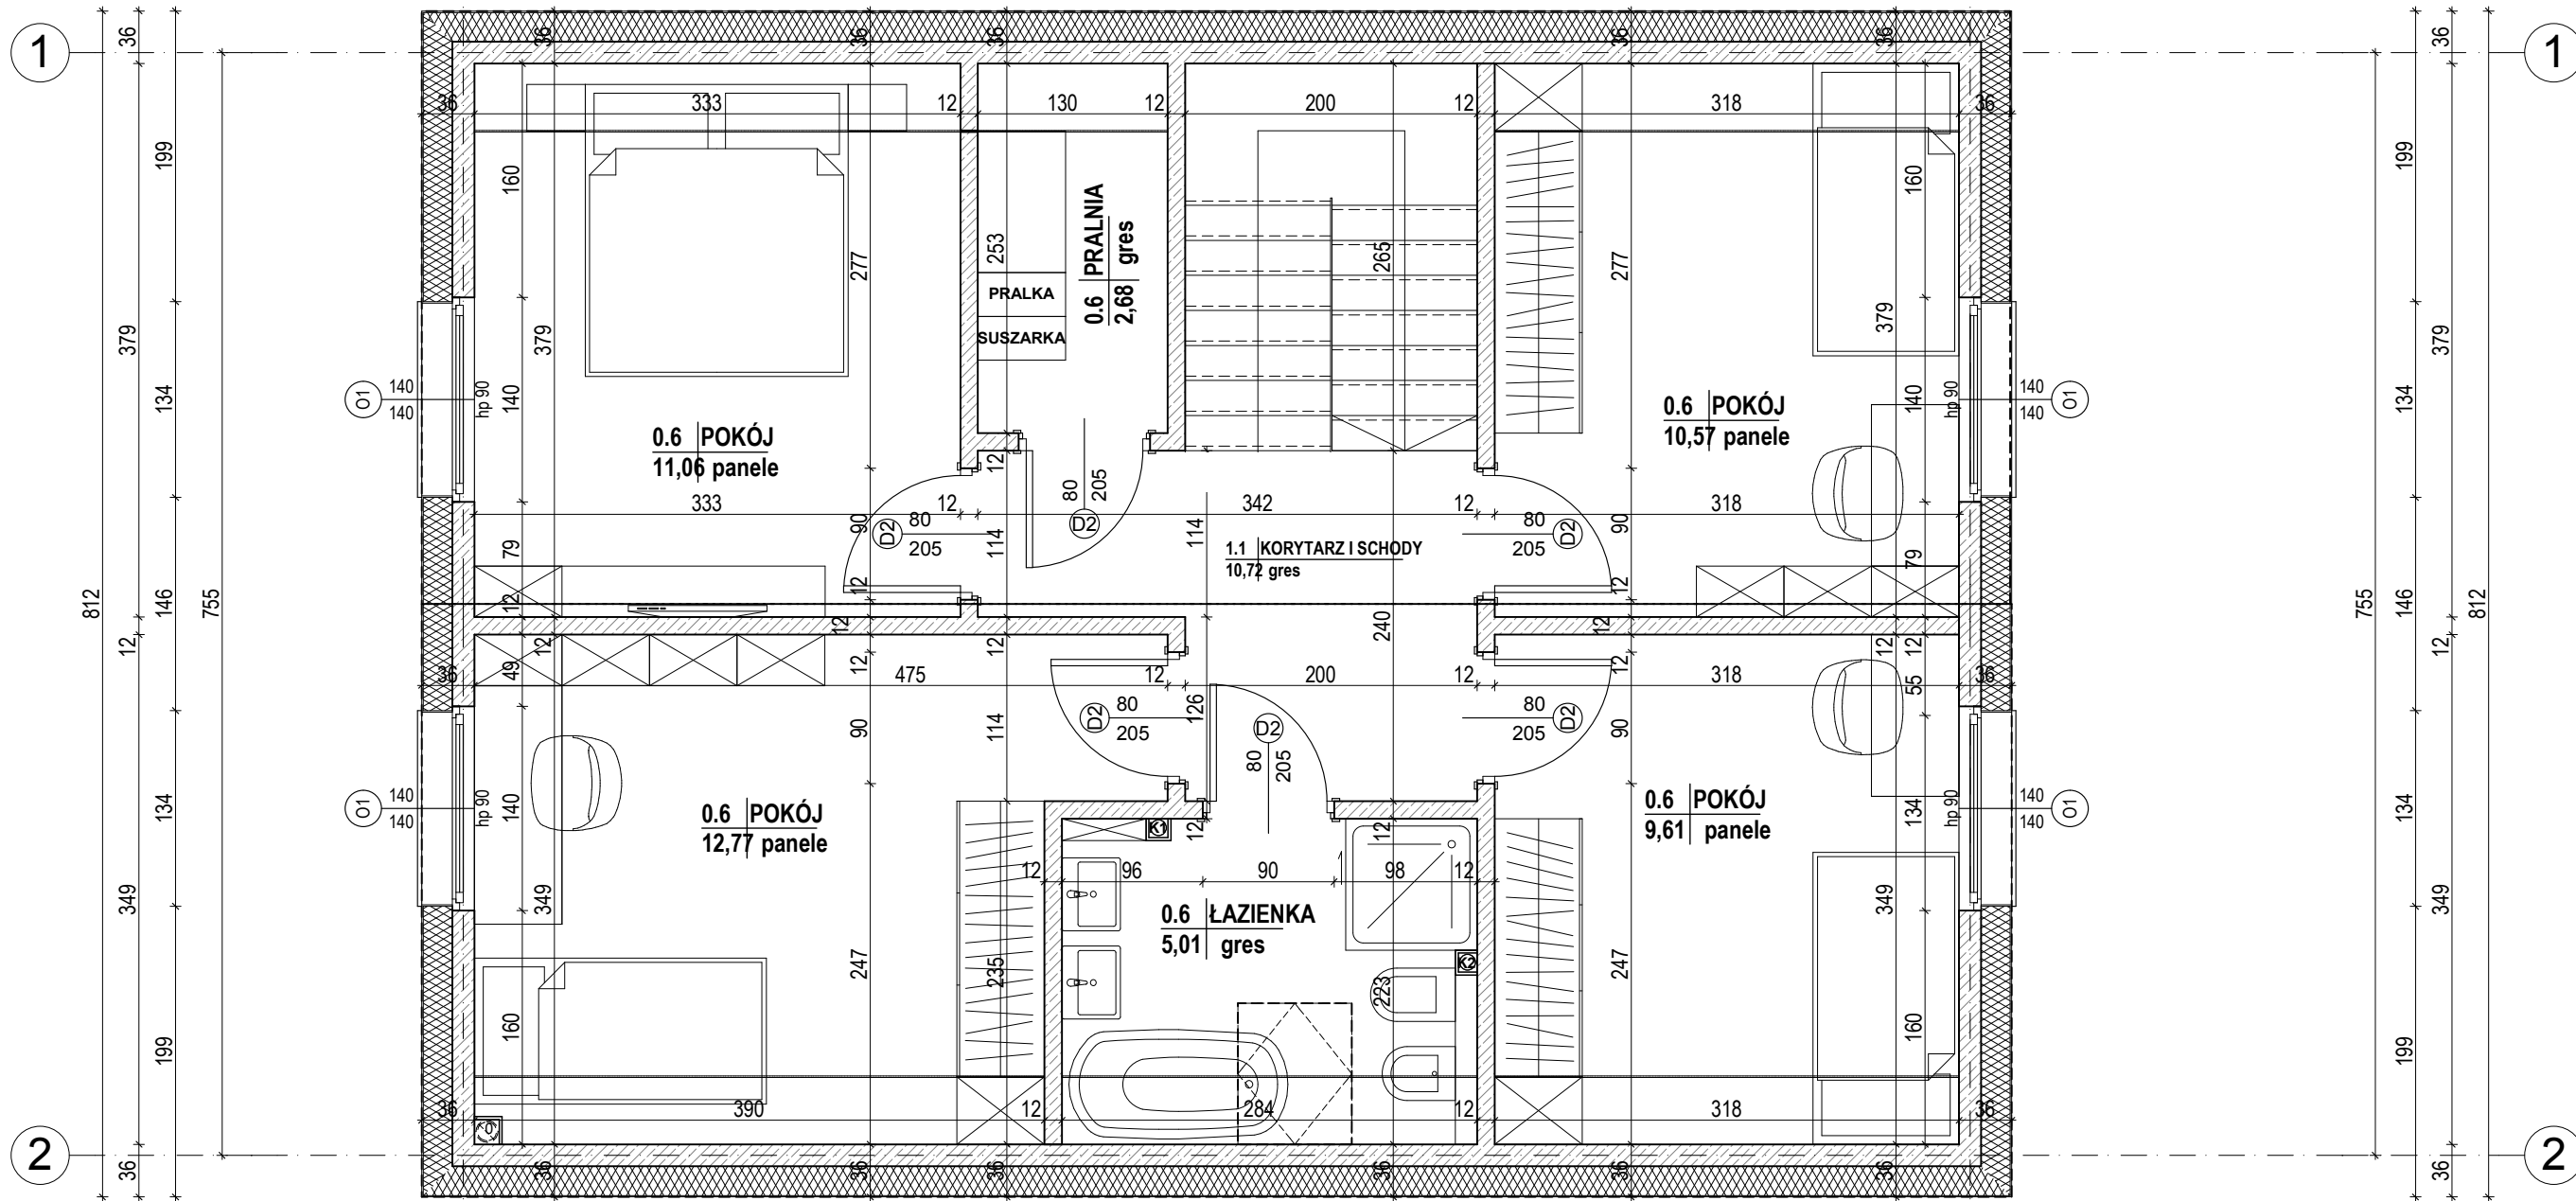

# TYP PIĘTROWY 130-A

**TYP PIĘTROWY 130-A - PODDASZE**

**POWIERZCHNIA UŻYTKOWA:**  
**PARTER: 68,0m<sup>2</sup>**  
**PODDASZE: 62,4m<sup>2</sup>**  

---

**RAZEM: 130,4m<sup>2</sup>**