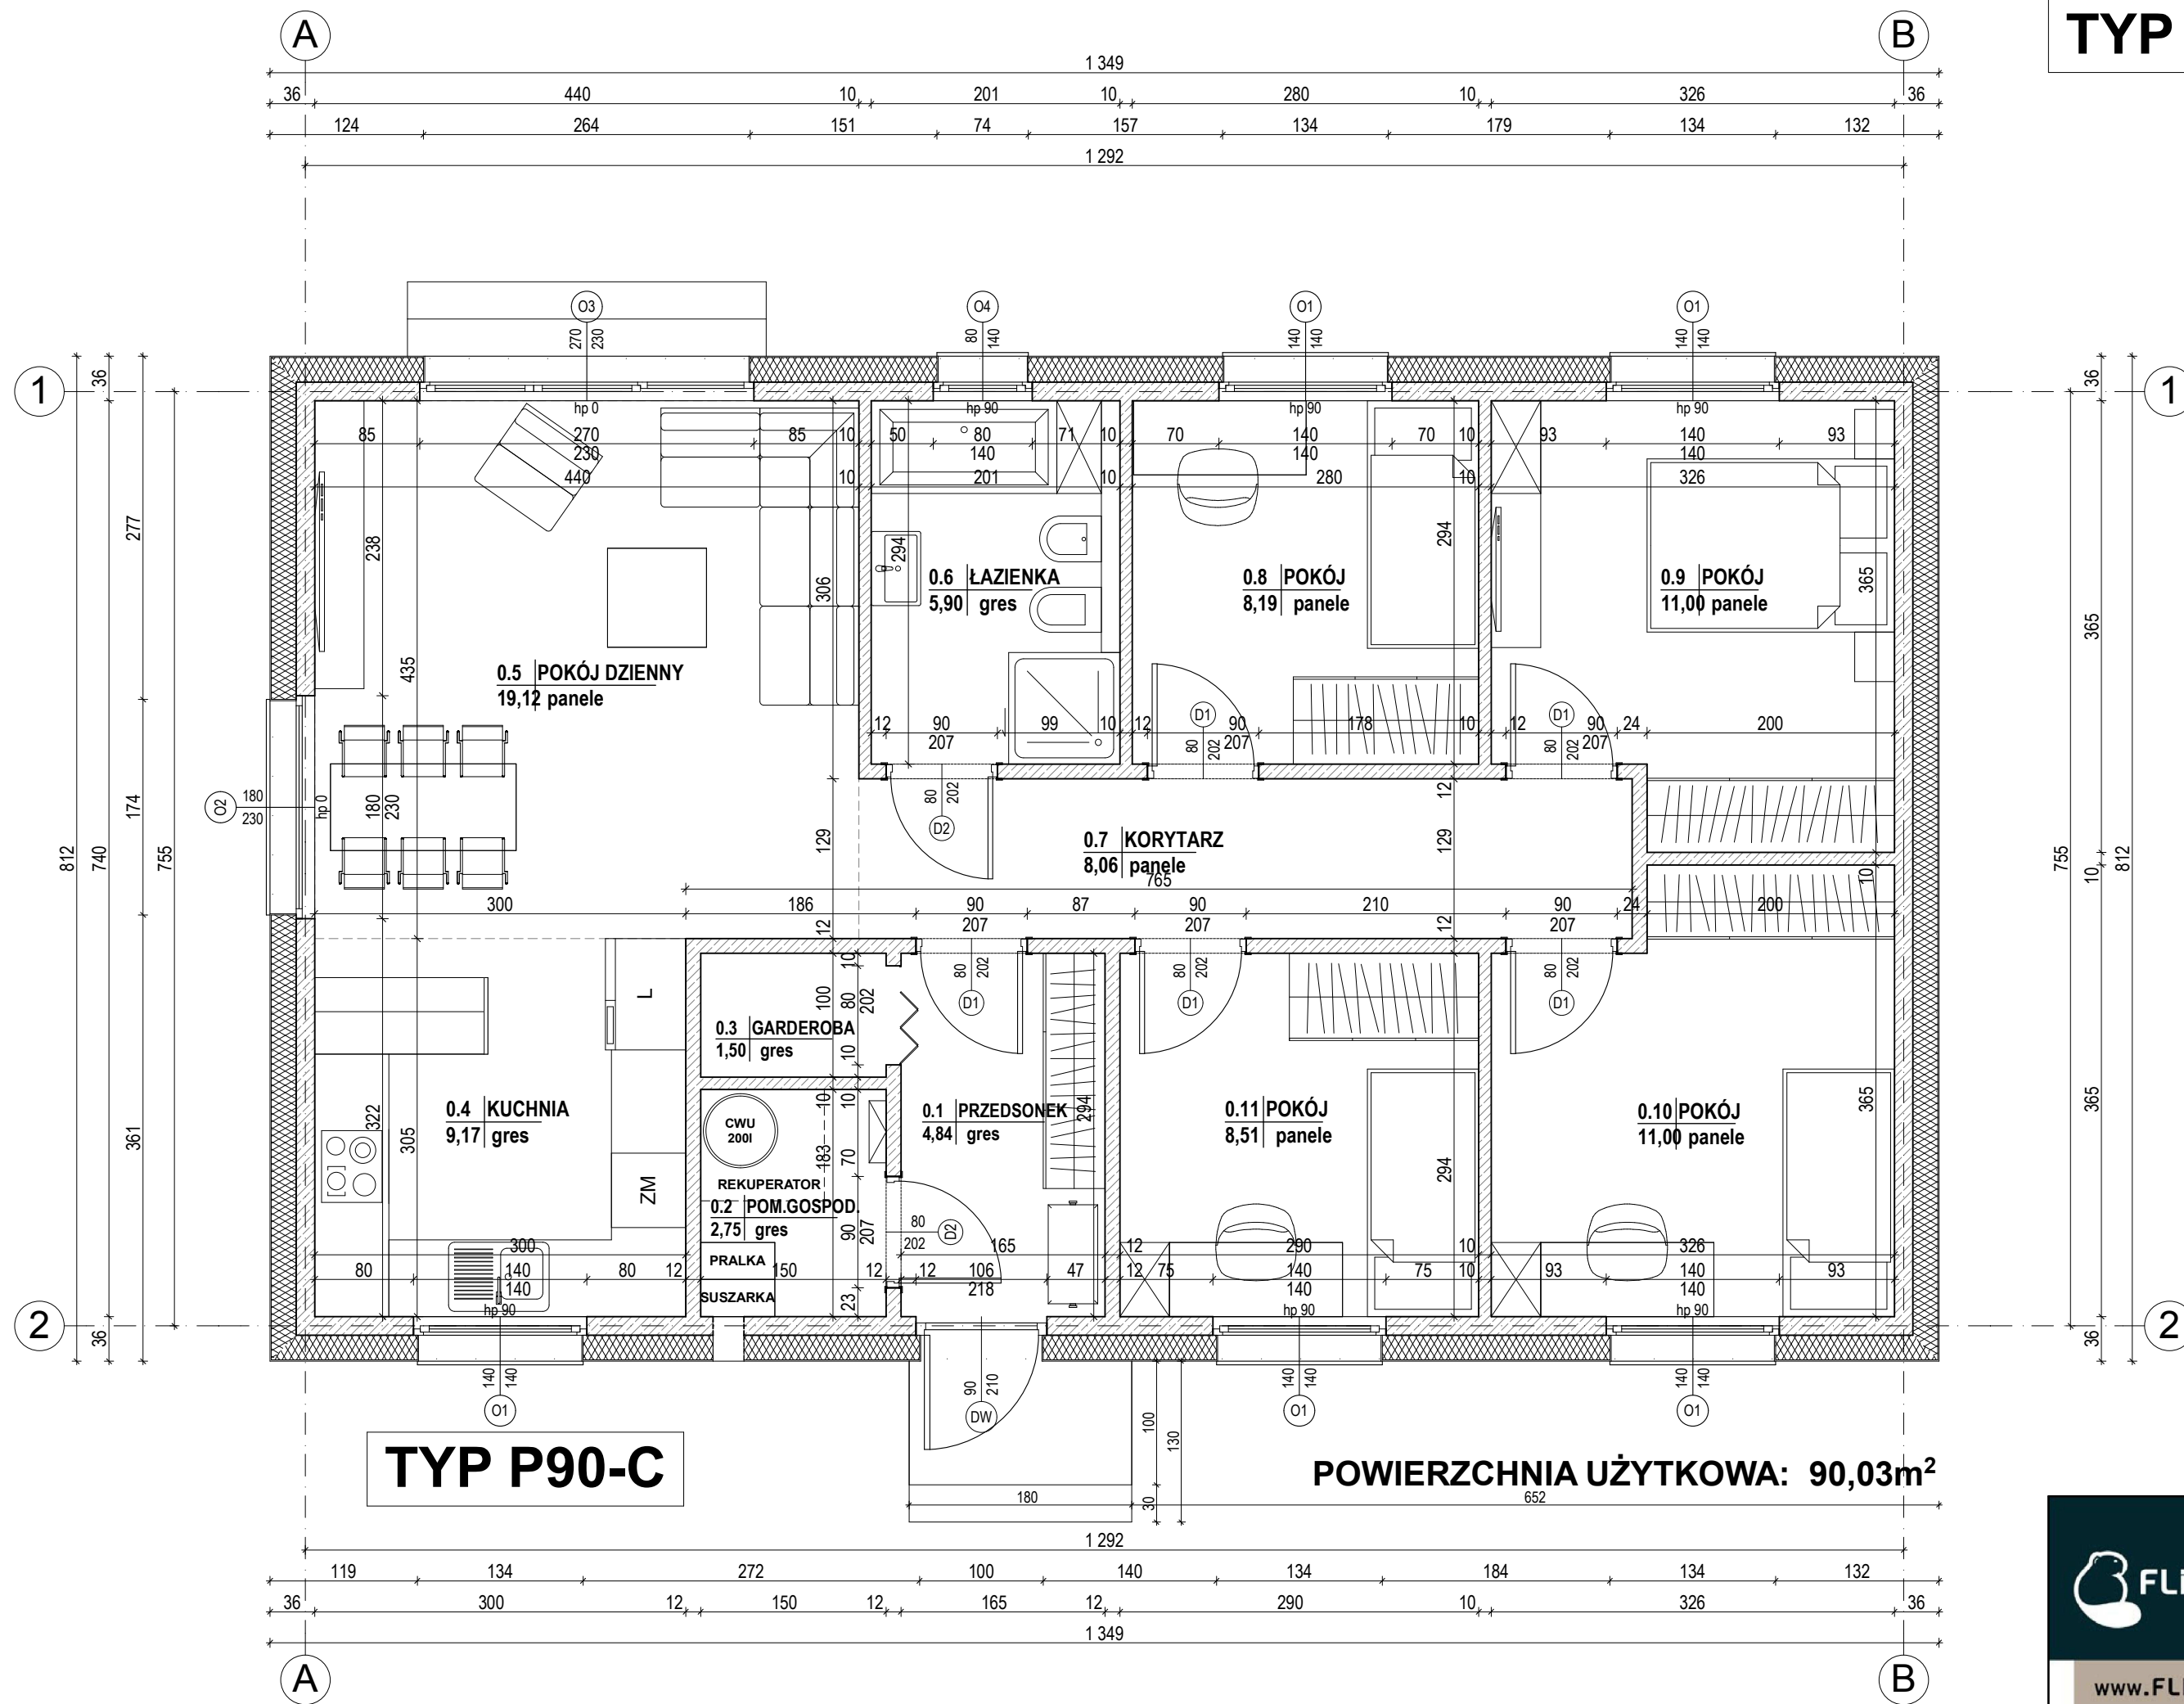

TYP P90-C

TYP P90-C

POWIERZCHNIA UŻYTKOWA: 90,03m²