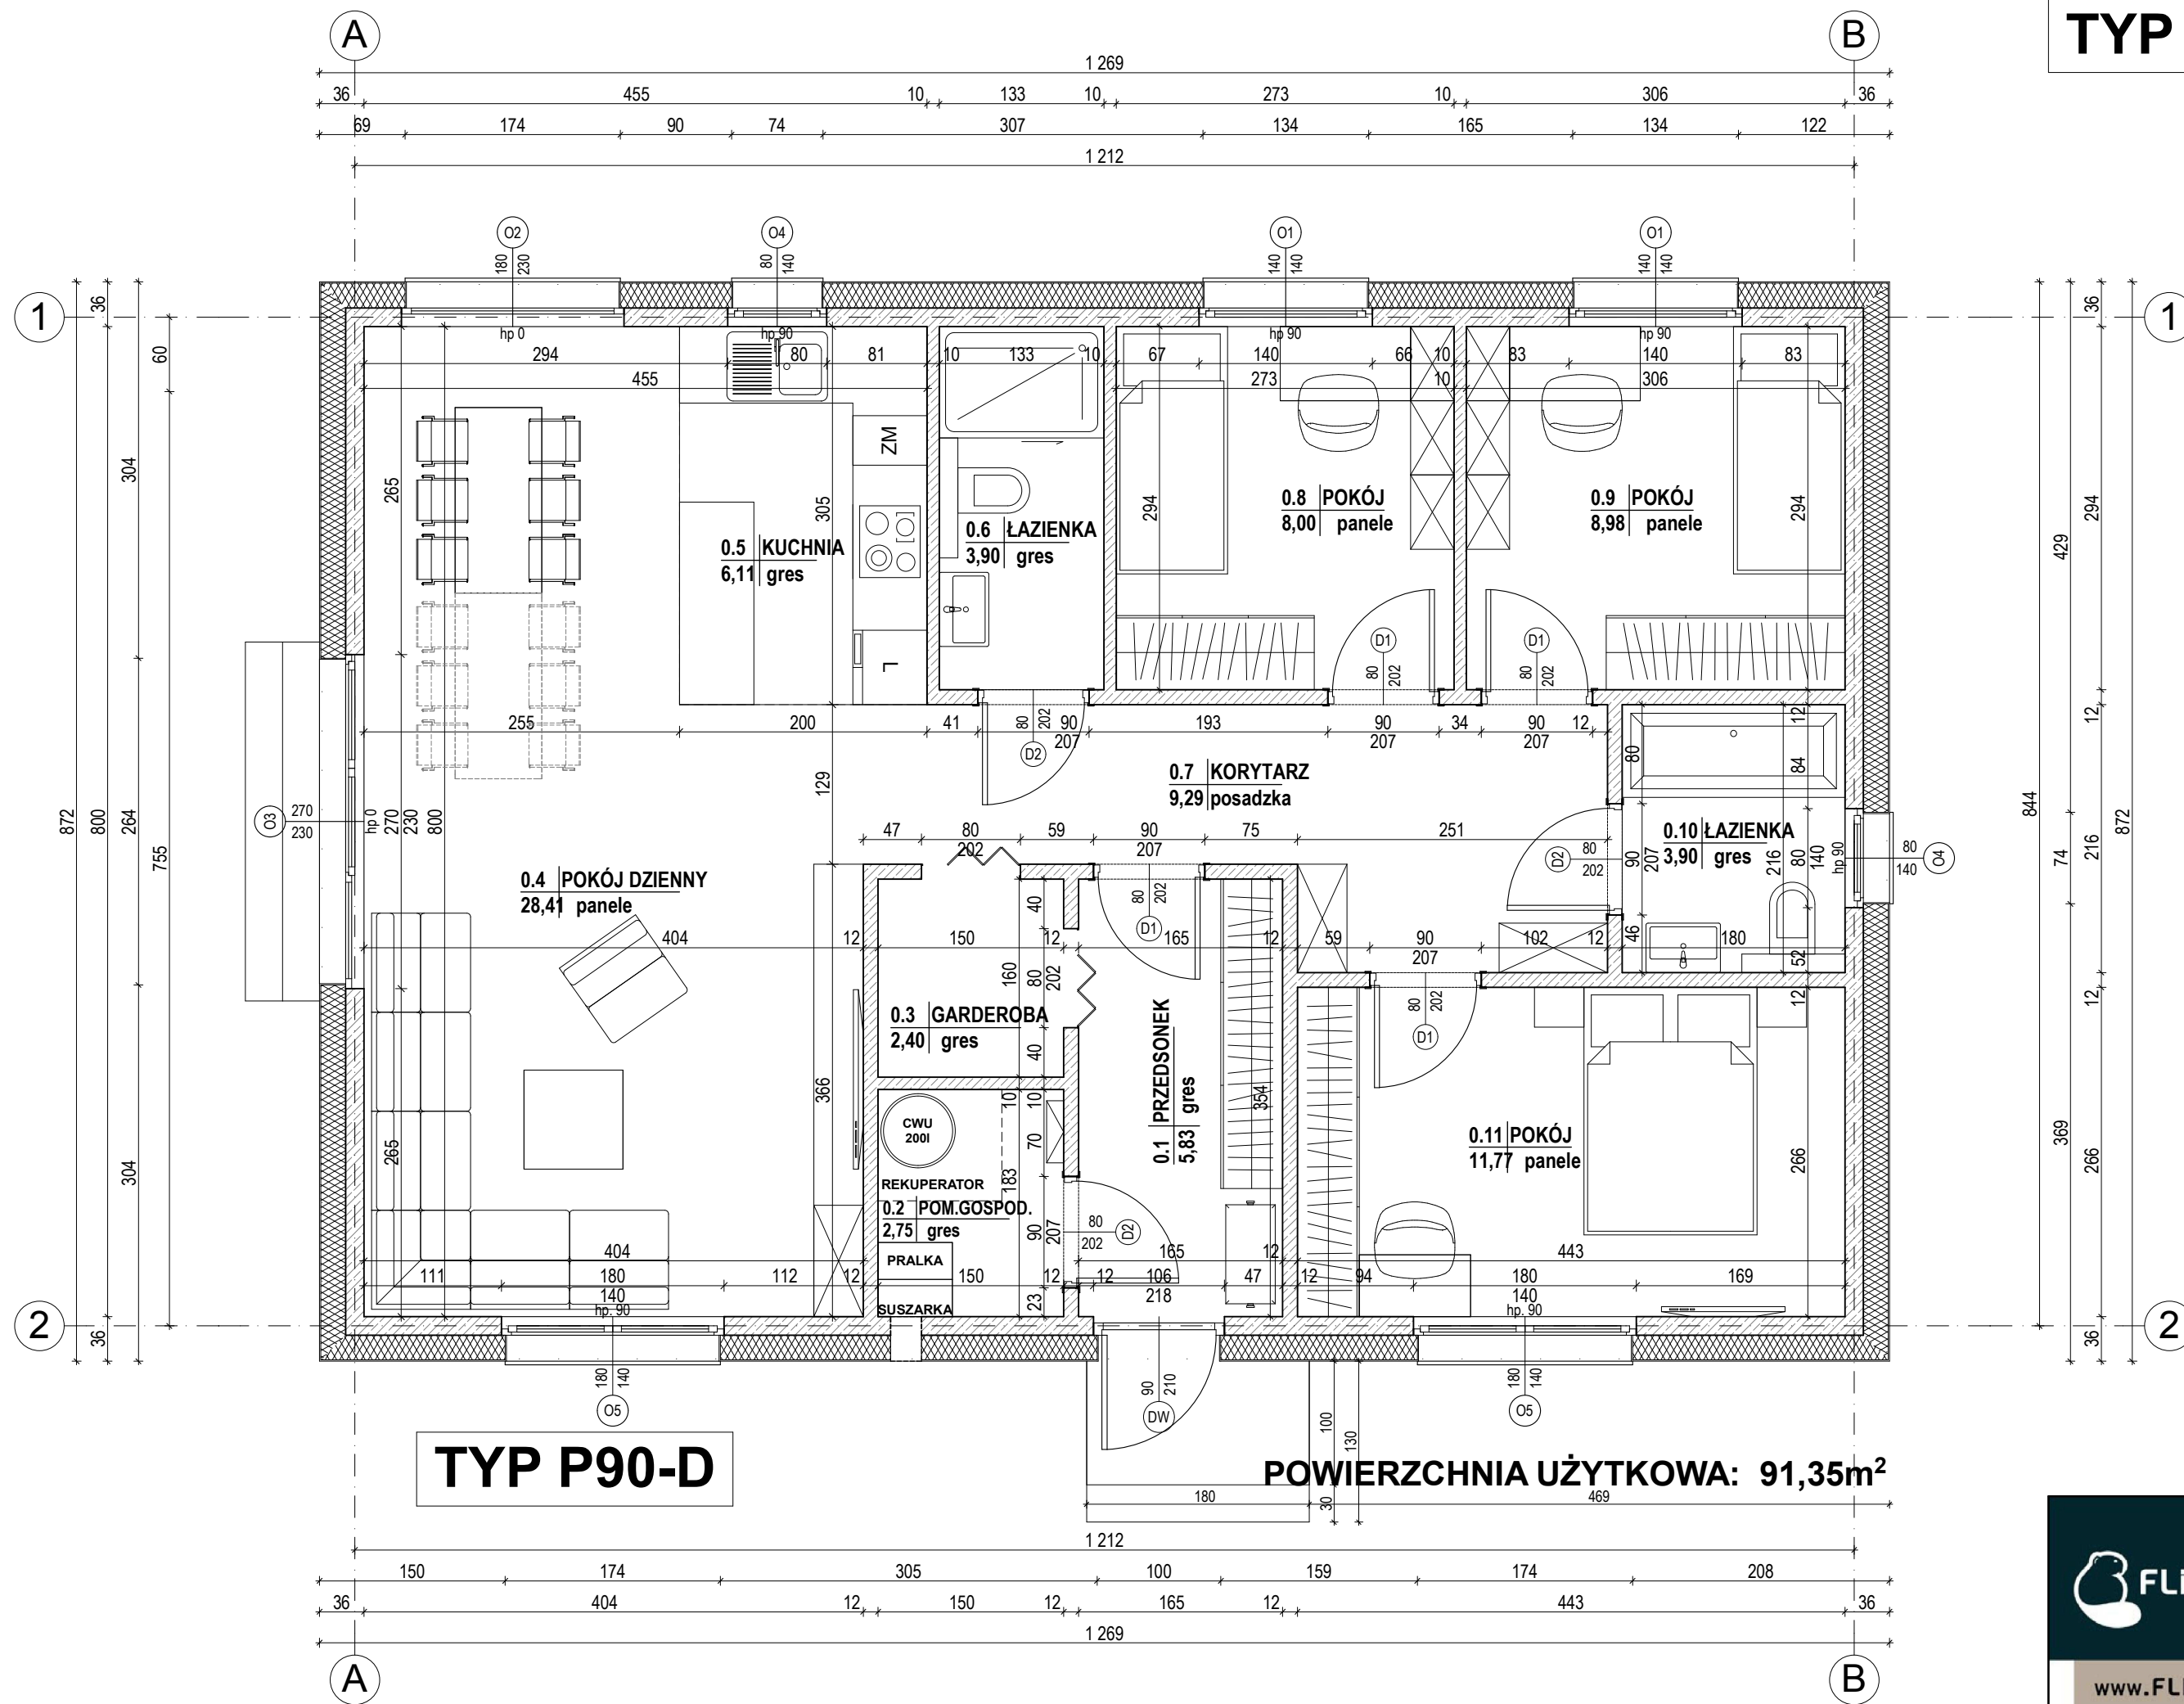

# TYP P90-D

**TYP P90-D**

**POWIERZCHNIA UŻYTKOWA: 91,35m<sup>2</sup>**