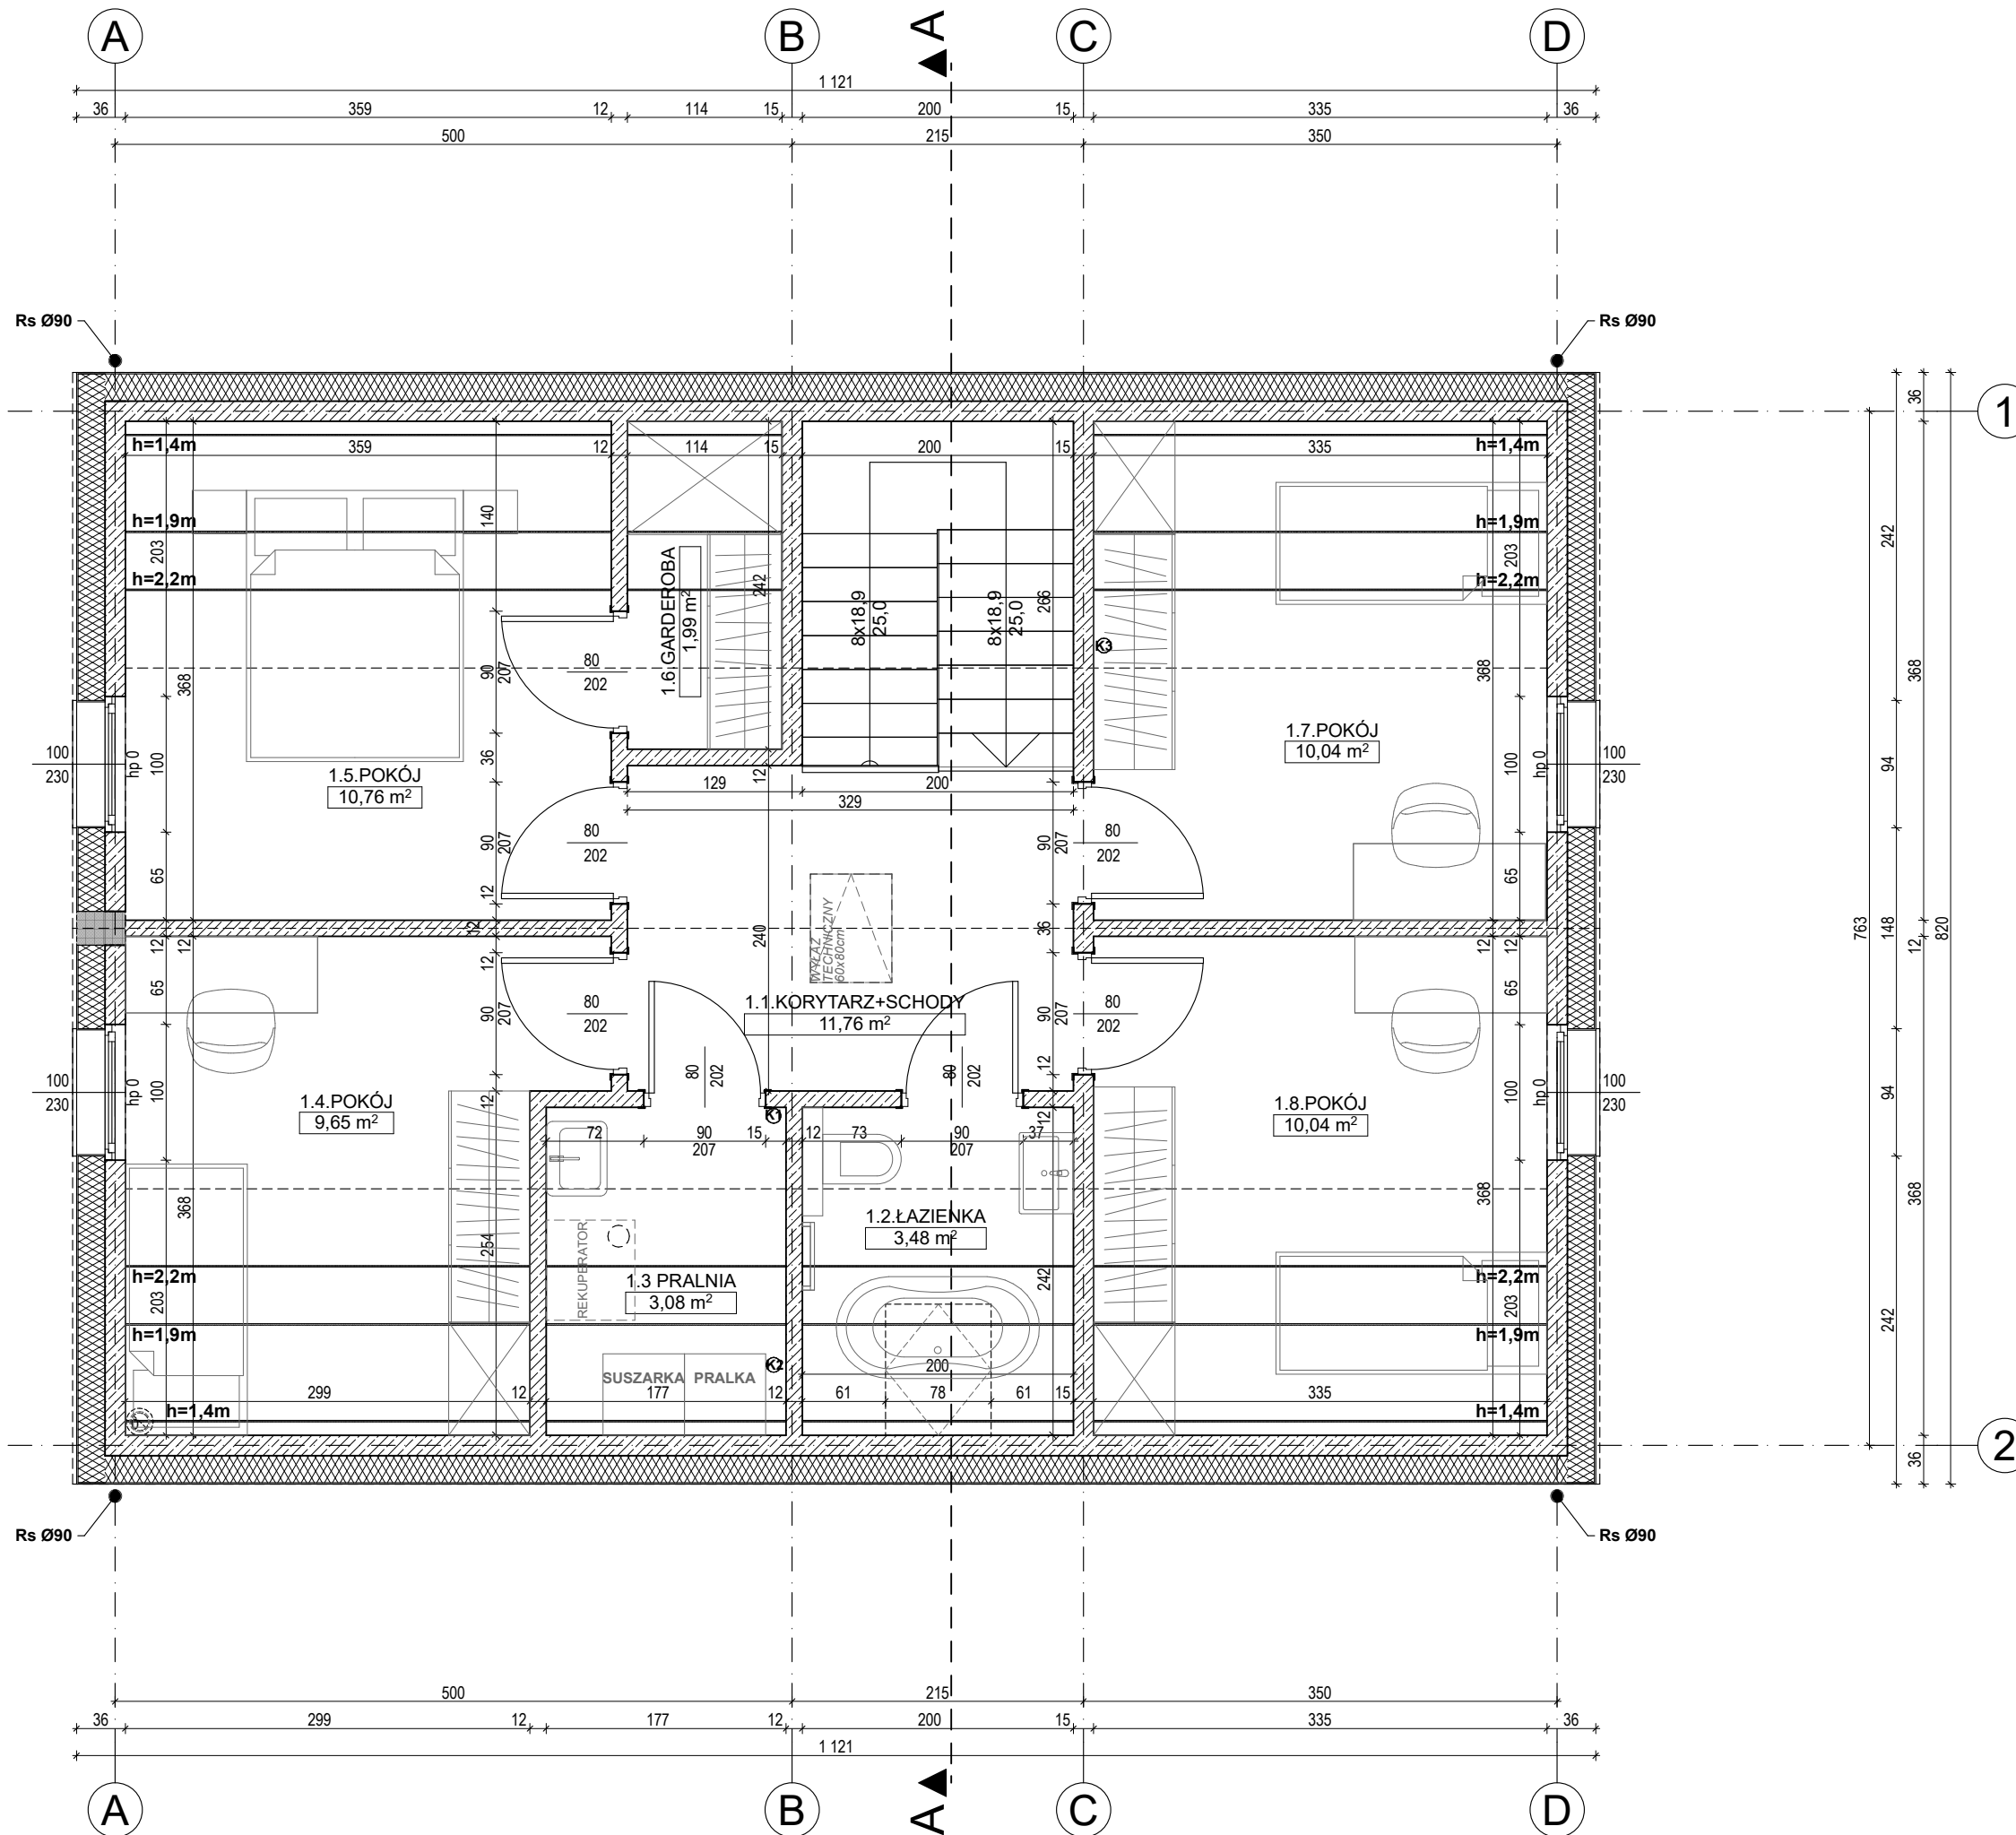

Powierzchnia użytkowa:
 - parter: **71,88m²**
 - poddasze: **60,80m²**
 (≥1,9m - 58,22m²)
CAŁOŚĆ: 132,68m²

TYP P130-B

Powierzchnia użytkowa:
 - parter: **71,88m²**
 - poddasze: **60,80m²**
 (≥1,9m - 58,22m²)
CAŁOŚĆ: 132,68m²

TYP P130-B